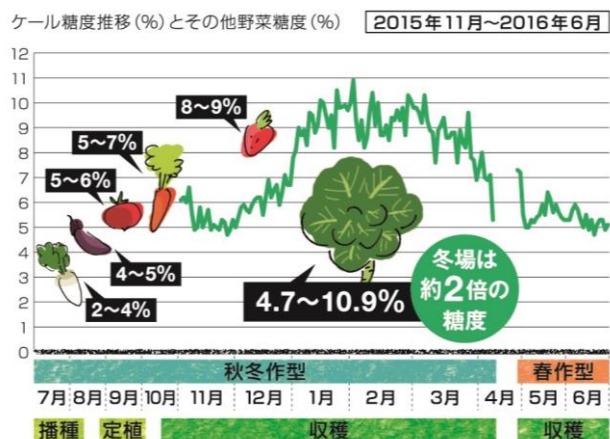

原料ケールは、ブロッコリーやキャベツの原種で、数ある野菜や果物の中でも高い栄養価を誇り、昨今注目されている「スーパー緑黄色野菜」です。キューサイはこの「ケール」のチカラに着目し、「ケール青汁」の製造・販売を開始し今年で35年目、人々の健康と幸せを思いケールに関する研究も重ねています。この度、丁寧に育てた冬越しケールだけを使用し【季節限定】【数量限定】【WEBサイト限定】販売で「Kale de Kale」をご用意しました。シンプルで深い甘みと感動を皆さまにお届けします。

《「Kale de Kale」の特長》

●年に一度の【冬越し限定】ケールの自然の甘み！

一年で最も寒い時期に育つケールは、霜や雪から自分の身を守るために、糖度を蓄え、甘くなります。その糖度は、高いときにはイチゴと同じ程になることもあるのです。

●栄養豊富な優秀野菜！国産ケール 100%！

ケールは、ひとつの野菜で毎日の食生活に不足しがちな栄養を豊富に含む「スーパー緑黄色野菜」です。トマトとの栄養価比較^{※1}においても、β-カロテンは約5倍、ビタミンCは約5.4倍、カリウムは約2倍、食物繊維は約3.7倍、カルシウムは約31倍の優秀な野菜です。その他、ミネラルやルテイン、葉酸といった美容と健康づくりに必要な栄養がたっぷり含まれています。

※1 日本食品標準成分表 2015年版(七訂)より

●約マイナス40℃で急速冷凍！フレッシュなおいさをそのままお届け！

島根県の自社グループファーム^{※2}にて、収穫後2日以内にギュッと搾って約マイナス40℃で急速冷凍します。畑で食べるみずみずしく新鮮なケールの味わいをそのままお届けします。また、味や品質も厳しく検査し、合格した商品だけをお届けしています。

※2 有機JAS認定圃場を含む管理農地を所有

ケールの栽培時期と糖度の変化(各種野菜との比較)

※上記期間中の最低糖度4.7%との比較(キューサイ調べ)

《キューサイの「ケール青汁」へのこだわり》

キューサイの「ケール青汁」は、おかげさまでケール青汁売上『9年連続 No.1^{※3}』。毎日安心してご愛飲いただくために、研究・開発から栽培、製造・販売まで一貫して行う、それがキューサイのこだわりです。

※3 2007年度～2015年度メーカー出荷金額ベース(株)矢野経済研究所調べ2016年10月現在